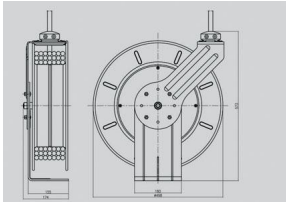

## Metalen haspel 20m

Metalen één-armige haspel voor bevestiging aan muur.

- max capaciteit: 20m voor slang 1/2" (12mm)
- max druk: 138 bar
- aansluiting: 1/2" BSP
- draaibare voet 140° (apart te bestellen)
- leverbaar in stalen epoxy gelakte of roest vrij stalen versie

### Toepassingen

industrie, werkplaatsen

Ref haspel rvs	Ref voet rvs	Ref haspel staal	Ref voet staal
HAIG	HAIVIG	HAISG	HAIVSG

Product ID: 202070

**Bron-URL:** <https://www.alfaflex.com/nl/products/200000/202000/metalen-haspel-20m-0>